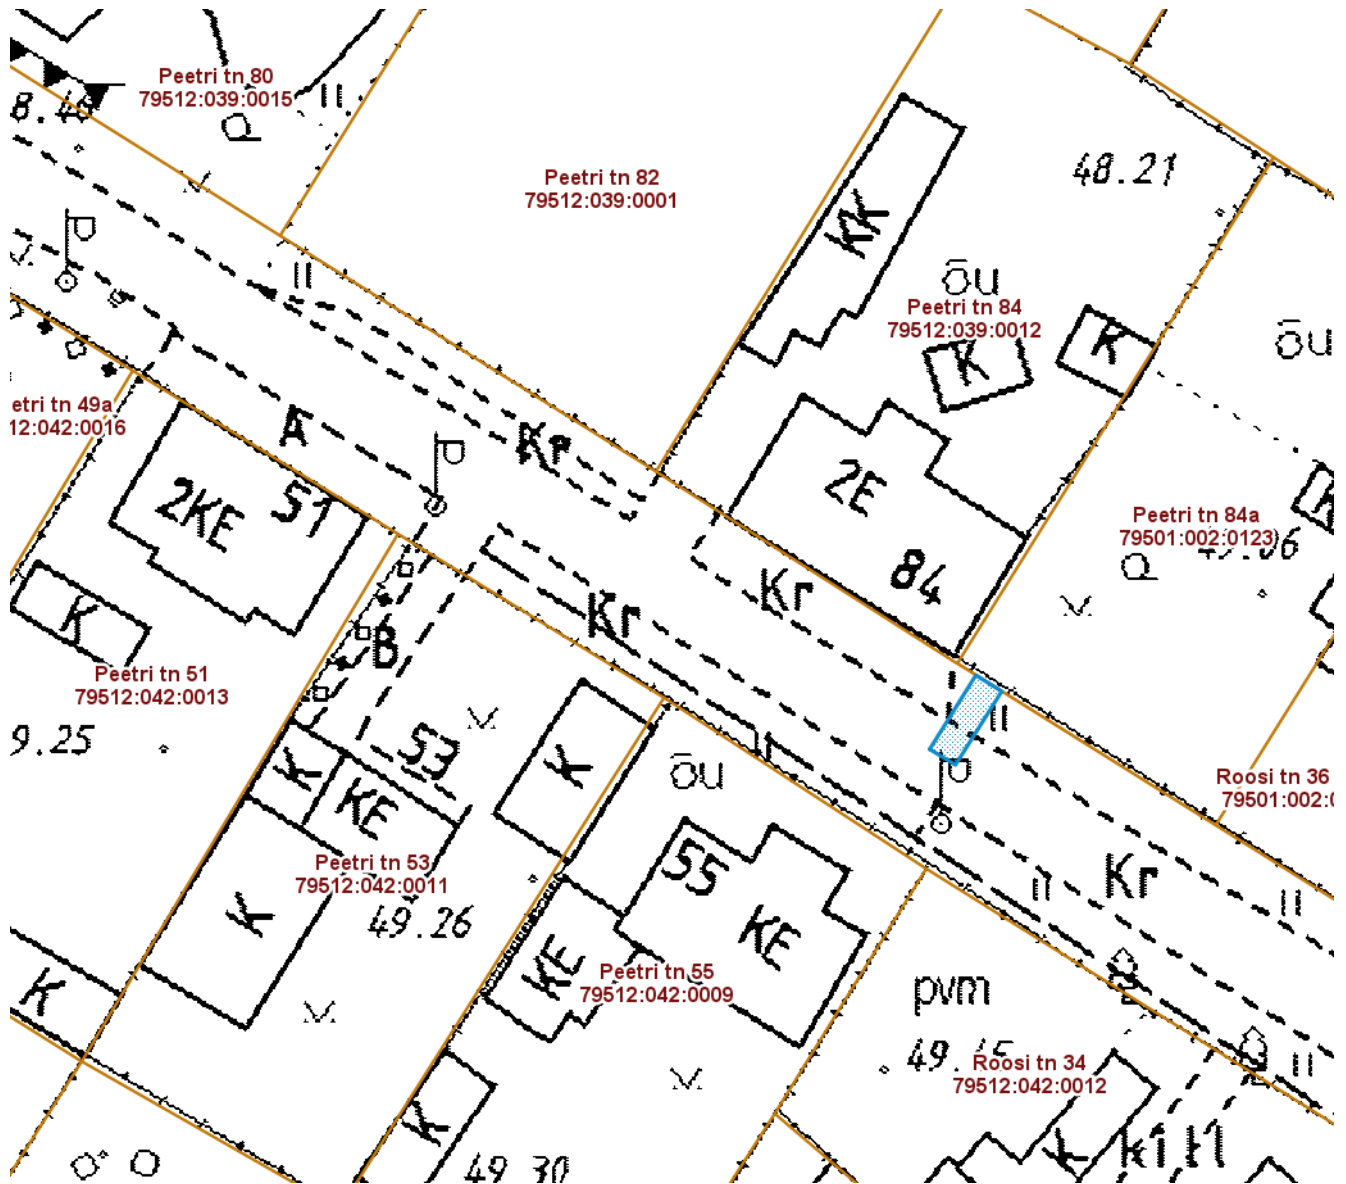

## ALA SKEEM

Peetri tänav T49 (79512:042:0021)

M 1 : 500

— Isikliku kasutusõigusega seatav  
maa-ala 12 m<sup>2</sup>  
(B-kategooria gaasitoru)

| Nr | X          | Y         |
|----|------------|-----------|
| 1  | 6475255.43 | 659967.57 |
| 2  | 6475260.31 | 659970.62 |
| 3  | 6475259.25 | 659972.33 |
| 4  | 6475254.39 | 659969.27 |